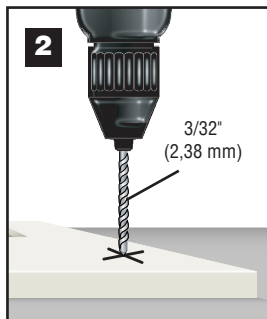

UK CA CE
RoHS Compliant

Conforms to Health Requirements of ASTM D4236

CAUTION: Do not look directly into LED lights when in operation. / **ATTENTION:** Ne pas regarder directement dans les lumières LED en fonctionnement. / **PRECAUCIÓN:** No mire directamente a las luces LED cuando está en funcionamiento. / **VORSICHT:** Schauen Sie nicht direkt in die aufleuchtende LEDs.

Model making product. Not a toy! Not suitable for children under 14 years! / Produit pour le modélisme. Pas un jouet! Pas adapté aux enfants de moins de 14 ans! / Producto para modelismo. No es un juguete! No adecuado para niños menores de 14 años! / Modellbauartikel. Kein Spielzeug! Nicht geeignet für Kinder unter 14!