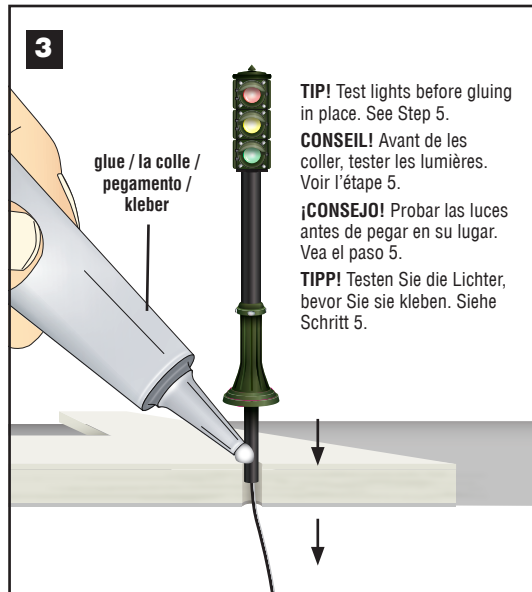

## HO SCALE PEDESTAL TRAFFIC LIGHTS JP5651

INSTRUCTIONS / INSTRUCTIONS / INSTRUCCIONES / ANWEISUNGEN

### INSTALL / INSTALLER / INSTALAR / INSTALLIEREN

**UK CA CE**  
RoHS Compliant

Conforms to Health Requirements of ASTM D4236

**CAUTION:** Do not look directly into LED lights when in operation. / **ATTENTION:** Ne pas regarder directement dans les lumières LED en fonctionnement. / **PRECAUCIÓN:** No mire directamente a las luces LED cuando está en funcionamiento. / **VORSICHT:** Schauen Sie nicht direkt in die aufleuchtende LEDs.