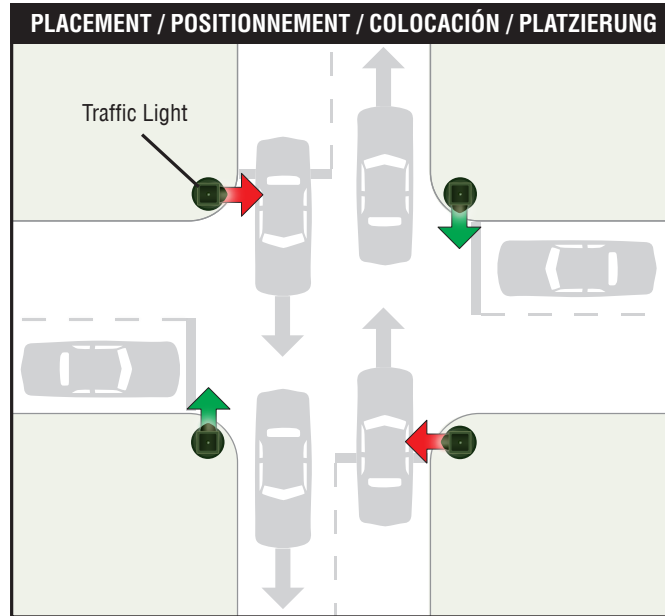

## HO SCALE PEDESTAL TRAFFIC LIGHTS JP5651

INSTRUCTIONS / INSTRUCTIONS / INSTRUCCIONES / ANWEISUNGEN