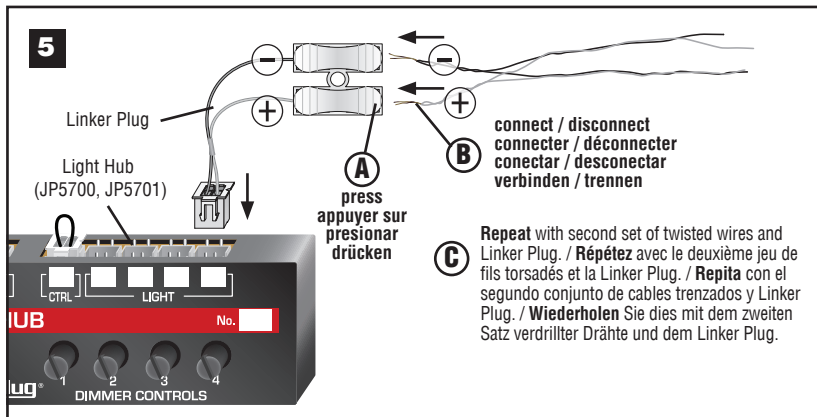

## HO SCALE PEDESTAL TRAFFIC LIGHTS JP5651

INSTRUCTIONS / INSTRUCTIONS / INSTRUCCIONES / ANWEISUNGEN

### INSTALL / INSTALLER / INSTALAR / INSTALLIEREN

**UK CA CE**  
RoHS Compliant

Conforms to Health Requirements of ASTM D4236

**CAUTION:** Do not look directly into LED lights when in operation. / **ATTENTION:** Ne pas regarder directement dans les lumières LED en fonctionnement. / **PRECAUCIÓN:** No mire directamente a las luces LED cuando está en funcionamiento. / **VORSICHT:** Schauen Sie nicht direkt in die aufleuchtende LEDs.