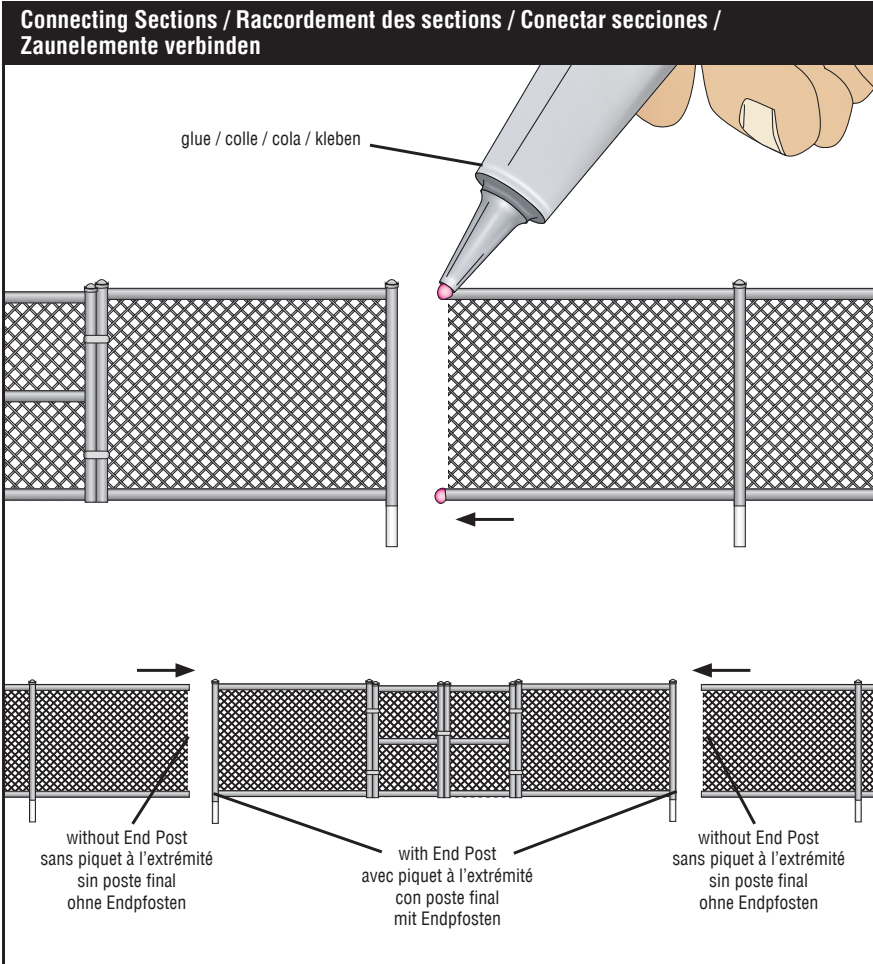

FENCES

HO SCALE CHAIN LINK A2983

INSTRUCTIONS / INSTRUCTIONS / INSTRUCCIONES / ANWEISUNGEN

Conforms to Health Requirements of ASTM D4236

Model making product. Not a toy! Not suitable for children under 14 years! / Produit pour le modélisme. Pas un jouet! Pas adapté aux enfants de moins de 14 ans! / Producto para modelismo. No es un juguete! No adecuado para niños menores de 14 años! / Modellbauartikel. Kein Spielzeug! Nicht geeignet für Kinder unter 14!