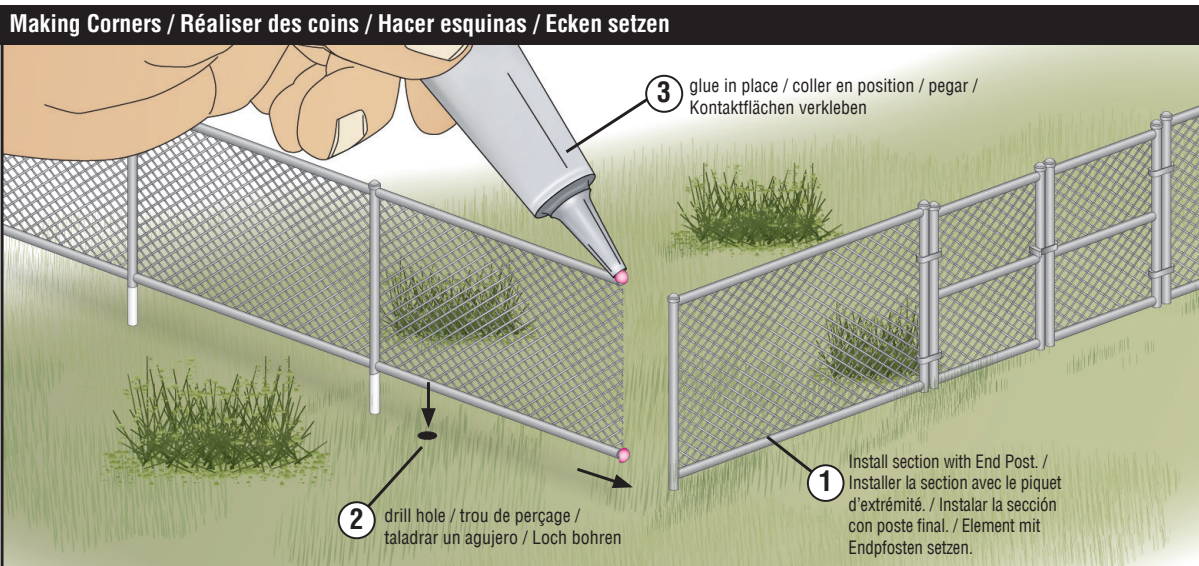

FENCES

HO SCALE CHAIN LINK A2983

INSTRUCTIONS / INSTRUCTIONS / INSTRUCCIONES / ANWEISUNGEN

Conforms to Health Requirements of ASTM D4236

Model making product. Not a toy! Not suitable for children under 14 years! / Produit pour le modélisme. Pas un jouet! Pas adapté aux enfants de moins de 14 ans! / Producto para modelismo. No es un juguete! No adecuado para niños menores de 14 años! / Modellbauartikel. Kein Spielzeug! Nicht geeignet für Kinder unter 14!