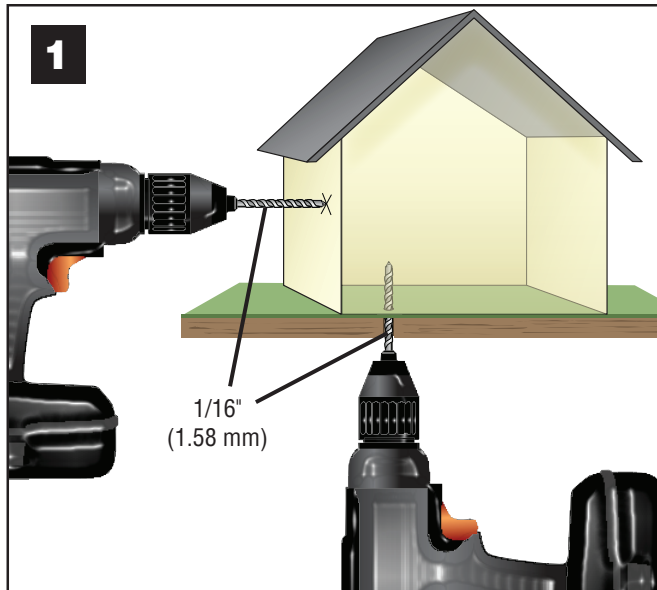

JUST PLUG® LIGHTING SYSTEM

N SCALE ENTRY WALL MOUNT LIGHTS JP5659

INSTRUCTIONS / INSTRUCTIONS / INSTRUCCIONES / ANWEISUNGEN

TIP! If shortening the length of wires, strip wire insulation from all sides of wire with a hobby knife or sandpaper.

CONSEIL! Si raccourcissant la longueur des fils, dénuder le laque de tous les côtés du fil à l'aide d'un couteau hobby ou du papier de verre.

¡CONSEJO! Si acorta la longitud de los cables, retire el aislante de todos los lados del alambre con una cuchilla de hobby o papel de lija.

TIPP! Beim Verkürzen der Drahte, Isolierlack rundum mit dem Hobbymesser entfernen oder Sandpapier.

Conforms to Health Requirements of ASTM D4236

CAUTION: Do not look directly into LED lights when in operation. / **ATTENTION:** Ne pas regarder directement dans les lumières LED en fonctionnement. / **PRECAUCIÓN:** No mire directamente a las luces LED cuando está en funcionamiento. / **VORSICHT:** Schauen Sie nicht direkt in die aufleuchtende LEDs.