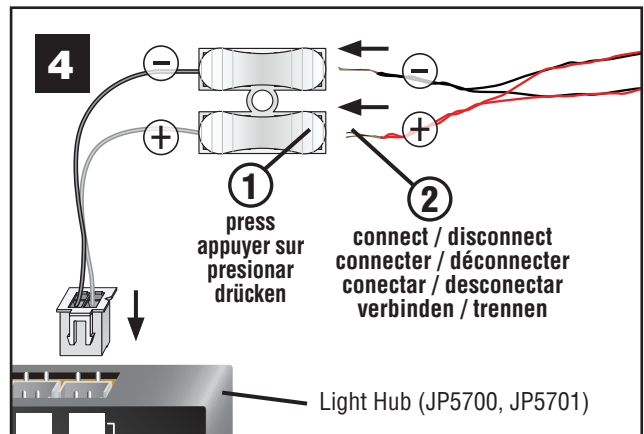

JUST PLUG® LIGHTING SYSTEM

N SCALE ENTRY WALL MOUNT LIGHTS JP5659

INSTRUCTIONS / INSTRUCTIONS / INSTRUCCIONES / ANWEISUNGEN

TIP! If shortening the length of wires, strip wire insulation from all sides of wire with a hobby knife or sandpaper.

CONSEIL! Si raccourcissant la longueur des fils, dénuder le laque de tous les côtés du fil à l'aide d'un couteau hobby ou du papier de verre.

¡CONSEJO! Si acorta la longitud de los cables, retire el aislante de todos los lados del alambre con una cuchilla de hobby o papel de lija.

TIPP! Beim Verkürzen der Drahte, Isolierlack rundum mit dem Hobbymesser entfernen oder Sandpapier.

Conforms to Health Requirements of ASTM D4236

CAUTION: Do not look directly into LED lights when in operation. / **ATTENTION:** Ne pas regarder directement dans les lumières LED en fonctionnement. / **PRECAUCIÓN:** No mire directamente a las luces LED cuando está en funcionamiento. / **VORSICHT:** Schauen Sie nicht direkt in die aufleuchtende LEDs.