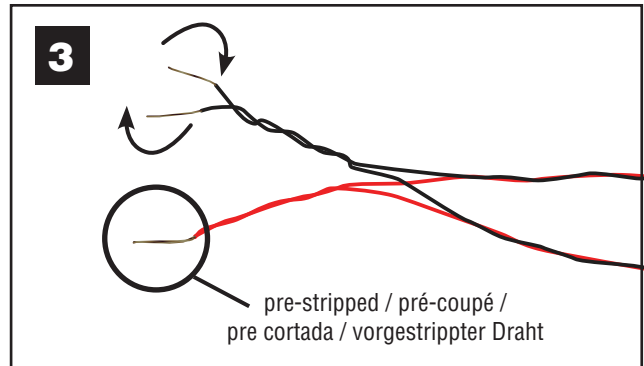

JUST PLUG® LIGHTING SYSTEM

N SCALE ENTRY WALL MOUNT LIGHTS JP5659

INSTRUCTIONS / INSTRUCTIONS / INSTRUCCIONES / ANWEISUNGEN

TIP! If shortening the length of wires, strip wire insulation from all sides of wire with a hobby knife or sandpaper.

CONSEIL! Si raccourcissant la longueur des fils, dénuder le laque de tous les côtés du fil à l'aide d'un couteau hobby ou du papier de verre.

¡CONSEJO! Si acorta la longitud de los cables, retire el aislante de todos los lados del alambre con una cuchilla de hobby o papel de lija.

TIPP! Beim Verkürzen der Drahte, Isolierlack rundum mit dem Hobbymesser entfernen oder Sandpapier.

Conforms to Health Requirements of ASTM D4236

CAUTION: Do not look directly into LED lights when in operation. / **ATTENTION:** Ne pas regarder directement dans les lumières LED en fonctionnement. / **PRECAUCIÓN:** No mire directamente a las luces LED cuando está en funcionamiento. / **VORSICHT:** Schauen Sie nicht direkt in die aufleuchtende LEDs.