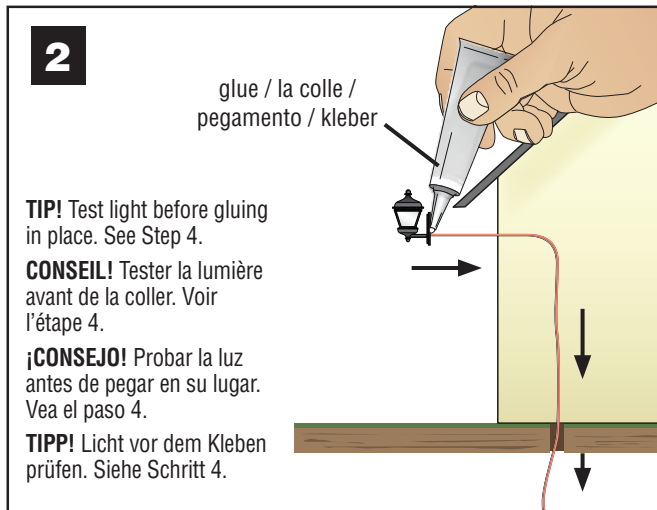

JUST PLUG® LIGHTING SYSTEM

N SCALE ENTRY WALL MOUNT LIGHTS JP5659

INSTRUCTIONS / INSTRUCTIONS / INSTRUCCIONES / ANWEISUNGEN

TIP! If shortening the length of wires, strip wire insulation from all sides of wire with a hobby knife or sandpaper.

CONSEIL! Si raccourcissant la longueur des fils, dénuder le laque de tous les côtés du fil à l'aide d'un couteau hobby ou du papier de verre.

¡CONSEJO! Si acorta la longitud de los cables, retire el aislante de todos los lados del alambre con una cuchilla de hobby o papel de lija.

TIPP! Beim Verkürzen der Drahte, Isolierlack rundum mit dem Hobbymesser entfernen oder Sandpapier.

Conforms to Health Requirements of ASTM D4236

CAUTION: Do not look directly into LED lights when in operation. / **ATTENTION:** Ne pas regarder directement dans les lumières LED en fonctionnement. / **PRECAUCIÓN:** No mire directamente a las luces LED cuando está en funcionamiento. / **VORSICHT:** Schauen Sie nicht direkt in die aufleuchtende LEDs.