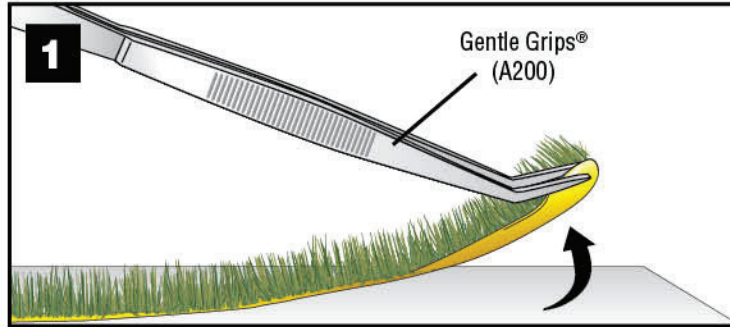

PEEL 'N' PLACE® TUFTS

MEDIUM GREEN EDGING STRIPS FS781

INSTRUCTIONS / INSTRUCTIONS / INSTRUCCIONES / ANWEISUNGEN

TIP! / CONSEIL! / ¡CONSEJO! / TIPP!

Conforms to Health Requirements of ASTM D4236

Model making product. Not a toy! Not suitable for children under 14 years! / Produit pour le modélisme. Pas un jouet! Pas adapté aux enfants de moins de 14 ans! / Producto para modelismo. No es un juguete! No adecuado para niños menores de 14 años! / Modellbauartikel. Kein Spielzeug! Nicht geeignet für Kinder unter 14!