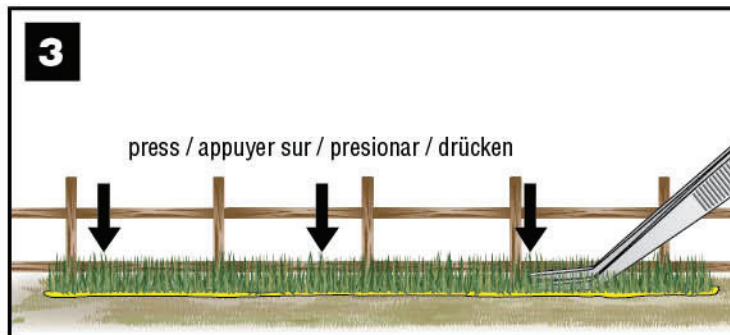

PEEL 'N' PLACE® TUFTS

MEDIUM GREEN EDGING STRIPS FS781

INSTRUCTIONS / INSTRUCTIONS / INSTRUCCIONES / ANWEISUNGEN

TIP! / CONSEIL! / ¡CONSEJO! / TIPP!

Conforms to Health Requirements of ASTM D4236

Model making product. Not a toy! Not suitable for children under 14 years! / Produit pour le modélisme. Pas un jouet! Pas adapté aux enfants de moins de 14 ans! / Producto para modelismo. No es un juguete! No adecuado para niños menores de 14 años! / Modellbauartikel. Kein Spielzeug! Nicht geeignet für Kinder unter 14!