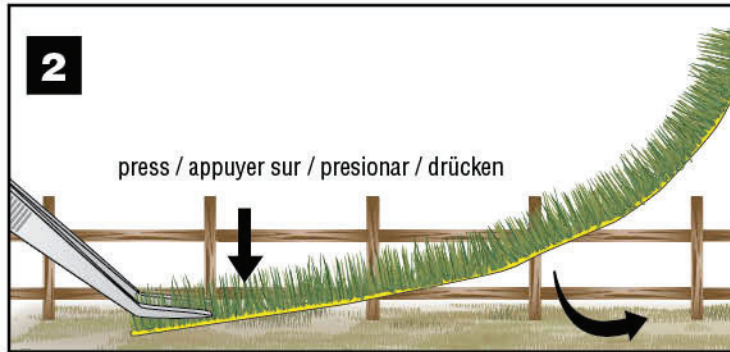

PEEL 'N' PLACE® TUFTS

MEDIUM GREEN EDGING STRIPS FS781

INSTRUCTIONS / INSTRUCTIONS / INSTRUCCIONES / ANWEISUNGEN

TIP! / CONSEIL! / ¡CONSEJO! / TIPP!

Conforms to Health Requirements of ASTM D4236

Model making product. Not a toy! Not suitable for children under 14 years! / Produit pour le modélisme. Pas un jouet! Pas adapté aux enfants de moins de 14 ans! / Producto para modelismo. No es un juguete! No adecuado para niños menores de 14 años! / Modellbauartikel. Kein Spielzeug! Nicht geeignet für Kinder unter 14!