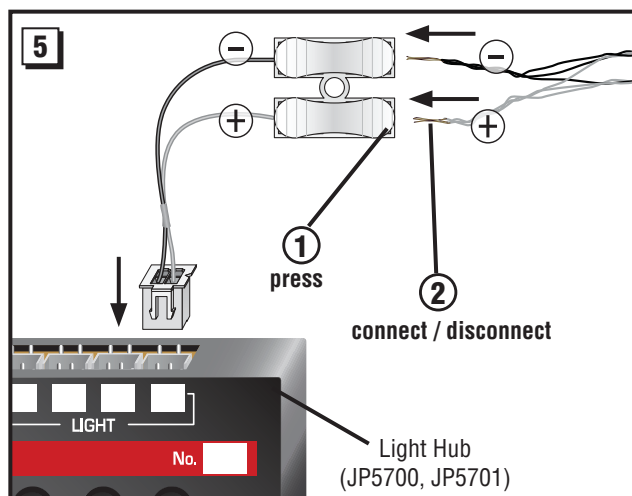

JUST PLUG® LIGHTING SYSTEM

LANDSCAPE LIGHTS - SMALL SPOTLIGHT JP5956

INSTRUCTIONS

Conforms to Health Requirements of ASTM D4236

Model making product. Not a toy! Not suitable for children under 14 years! / Produit pour le modélisme. Pas un jouet! Pas adapté aux enfants de moins de 14 ans! / Producto para modelismo. No es un juguete! No adecuado para niños menores de 14 años! / Modellbauartikel. Kein Spielzeug! Nicht geeignet für Kinder unter 14!

JUST PLUG® LIGHTING SYSTEM

LANDSCAPE LIGHTS - LARGE SPOTLIGHT JP5957

INSTRUCTIONS

Conforms to Health Requirements of ASTM D4236

Model making product. Not a toy! Not suitable for children under 14 years! / Produit pour le modélisme. Pas un jouet! Pas adapté aux enfants de moins de 14 ans! / Producto para modelismo. No es un juguete! No adecuado para niños menores de 14 años! / Modellbauartikel. Kein Spielzeug! Nicht geeignet für Kinder unter 14!