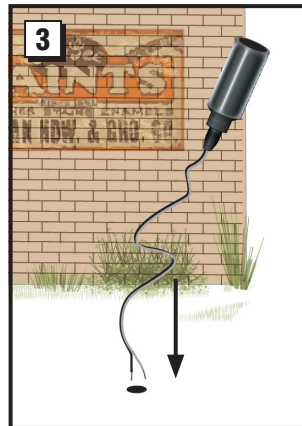

JUST PLUG® LIGHTING SYSTEM

LANDSCAPE LIGHTS - SMALL SPOTLIGHT JP5956

INSTRUCTIONS

Conforms to Health Requirements of ASTM D4236

Model making product. Not a toy! Not suitable for children under 14 years! / Produit pour le modélisme. Pas un jouet! Pas adapté aux enfants de moins de 14 ans! / Producto para modelismo. No es un juguete! No adecuado para niños menores de 14 años! / Modellbauartikel. Kein Spielzeug! Nicht geeignet für Kinder unter 14!

JUST PLUG® LIGHTING SYSTEM

LANDSCAPE LIGHTS - LARGE SPOTLIGHT JP5957

INSTRUCTIONS

Conforms to Health Requirements of ASTM D4236

Model making product. Not a toy! Not suitable for children under 14 years! / Produit pour le modélisme. Pas un jouet! Pas adapté aux enfants de moins de 14 ans! / Producto para modelismo. No es un juguete! No adecuado para niños menores de 14 años! / Modellbauartikel. Kein Spielzeug! Nicht geeignet für Kinder unter 14!