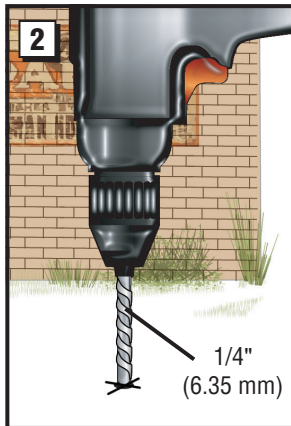

JUST PLUG® LIGHTING SYSTEM

LANDSCAPE LIGHTS - SMALL SPOTLIGHT JP5956

INSTRUCTIONS

Conforms to Health Requirements of ASTM D4236

Model making product. Not a toy! Not suitable for children under 14 years! / Produit pour le modélisme. Pas un jouet! Pas adapté aux enfants de moins de 14 ans! / Producto para modelismo. No es un juguete! No adecuado para niños menores de 14 años! / Modellbauartikel. Kein Spielzeug! Nicht geeignet für Kinder unter 14!

JUST PLUG® LIGHTING SYSTEM

LANDSCAPE LIGHTS - LARGE SPOTLIGHT JP5957

INSTRUCTIONS

Conforms to Health Requirements of ASTM D4236

Model making product. Not a toy! Not suitable for children under 14 years! / Produit pour le modélisme. Pas un jouet! Pas adapté aux enfants de moins de 14 ans! / Producto para modelismo. No es un juguete! No adecuado para niños menores de 14 años! / Modellbauartikel. Kein Spielzeug! Nicht geeignet für Kinder unter 14!