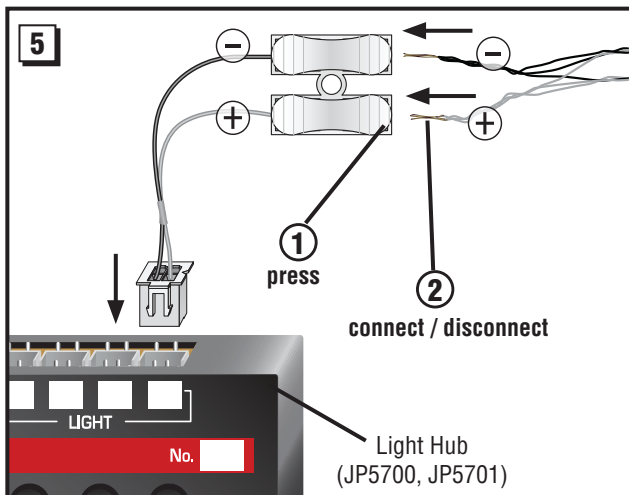

JUST PLUG® LIGHTING SYSTEM

LANDSCAPE LIGHTS - SMALL SPOTLIGHT JP5956

INSTRUCTIONS

Conforms to Health Requirements of ASTM D4236

Model making product. Not a toy! Not suitable for children under 14 years! / Produit pour le modélisme. Pas un jouet! Pas adapté aux enfants de moins de 14 ans! / Producto para modelismo. No es un juguete! No adecuado para niños menores de 14 años! / Modellbauartikel. Kein Spielzeug! Nicht geeignet für Kinder unter 14!

JUST PLUG® LIGHTING SYSTEM

LANDSCAPE LIGHTS - LARGE SPOTLIGHT JP5957

INSTRUCTIONS

Conforms to Health Requirements of ASTM D4236

Model making product. Not a toy! Not suitable for children under 14 years! / Produit pour le modélisme. Pas un jouet! Pas adapté aux enfants de moins de 14 ans! / Producto para modelismo. No es un juguete! No adecuado para niños menores de 14 años! / Modellbauartikel. Kein Spielzeug! Nicht geeignet für Kinder unter 14!