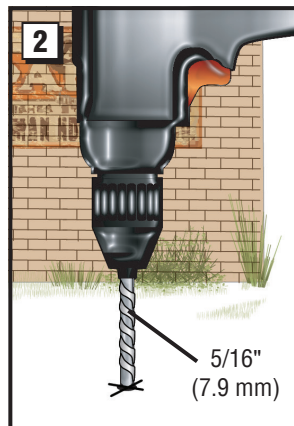

JUST PLUG® LIGHTING SYSTEM

LANDSCAPE LIGHTS - SMALL SPOTLIGHT JP5956

INSTRUCTIONS

Conforms to Health Requirements of ASTM D4236

Model making product. Not a toy! Not suitable for children under 14 years! / Produit pour le modélisme. Pas un jouet! Pas adapté aux enfants de moins de 14 ans! / Producto para modelismo. No es un juguete! No adecuado para niños menores de 14 años! / Modellbauartikel. Kein Spielzeug! Nicht geeignet für Kinder unter 14!

JUST PLUG® LIGHTING SYSTEM

LANDSCAPE LIGHTS - LARGE SPOTLIGHT JP5957

INSTRUCTIONS

Conforms to Health Requirements of ASTM D4236

Model making product. Not a toy! Not suitable for children under 14 years! / Produit pour le modélisme. Pas un jouet! Pas adapté aux enfants de moins de 14 ans! / Producto para modelismo. No es un juguete! No adecuado para niños menores de 14 años! / Modellbauartikel. Kein Spielzeug! Nicht geeignet für Kinder unter 14!