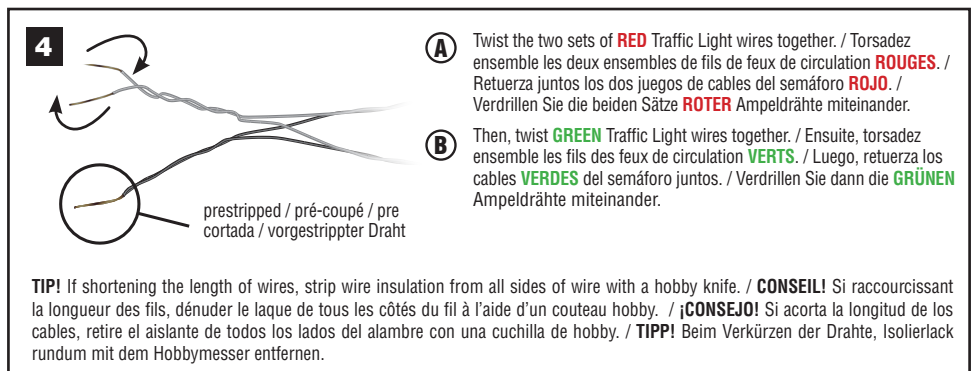

JUST PLUG® LIGHTING SYSTEM

O SCALE MAST ARM TRAFFIC LIGHTS JP5666

INSTRUCTIONS / INSTRUCTIONS / INSTRUCCIONES / ANWEISUNGEN

INSTALL / INSTALLER / INSTALAR / INSTALLIEREN

Conforms to Health Requirements of ASTM D4236

CAUTION: Do not look directly into LED lights when in operation. / **ATTENTION:** Ne pas regarder directement dans les lumières LED en fonctionnement. / **PRECAUCIÓN:** No mire directamente a las luces LED cuando está en funcionamiento. / **VORSICHT:** Schauen Sie nicht direkt in die aufleuchtende LEDs.