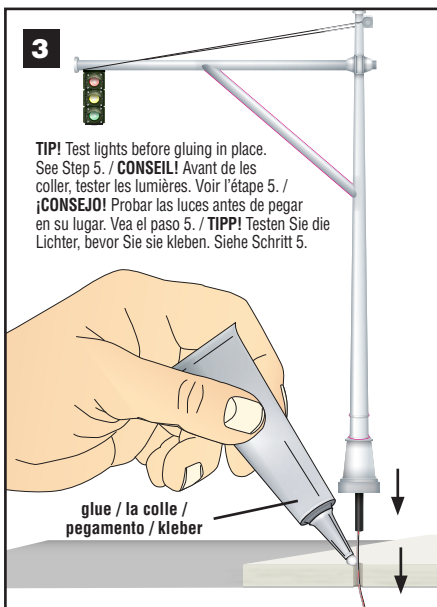

JUST PLUG® LIGHTING SYSTEM

O SCALE MAST ARM TRAFFIC LIGHTS JP5666

INSTRUCTIONS / INSTRUCTIONS / INSTRUCCIONES / ANWEISUNGEN

INSTALL / INSTALLER / INSTALAR / INSTALLIEREN

Conforms to Health Requirements of ASTM D4236

CAUTION: Do not look directly into LED lights when in operation. / **ATTENTION:** Ne pas regarder directement dans les lumières LED en fonctionnement. / **PRECAUCIÓN:** No mire directamente a las luces LED cuando está en funcionamiento. / **VORSICHT:** Schauen Sie nicht direkt in die aufleuchtende LEDs.