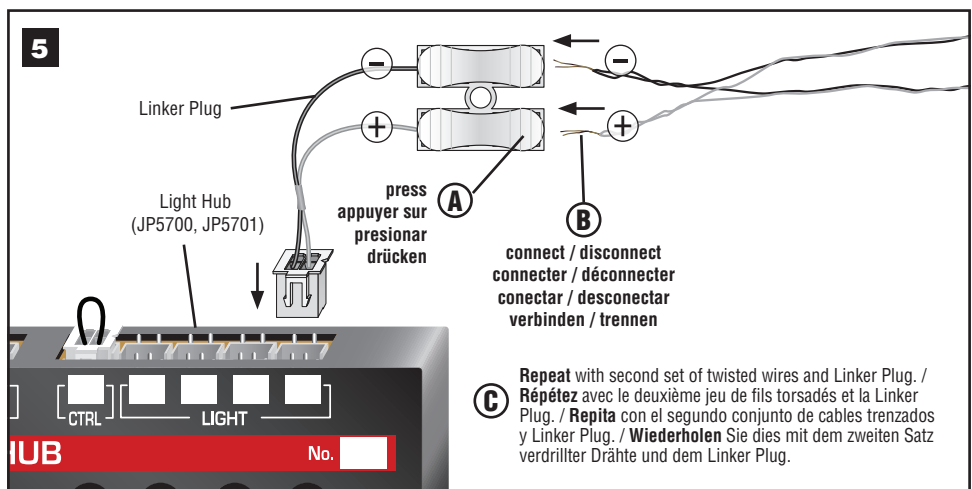

JUST PLUG® LIGHTING SYSTEM

O SCALE MAST ARM TRAFFIC LIGHTS JP5666

INSTRUCTIONS / INSTRUCTIONS / INSTRUCCIONES / ANWEISUNGEN

INSTALL / INSTALLER / INSTALAR / INSTALLIEREN

Conforms to Health Requirements of ASTM D4236

CAUTION: Do not look directly into LED lights when in operation. / **ATTENTION:** Ne pas regarder directement dans les lumières LED en fonctionnement. / **PRECAUCIÓN:** No mire directamente a las luces LED cuando está en funcionamiento. / **VORSICHT:** Schauen Sie nicht direkt in die aufleuchtende LEDs.