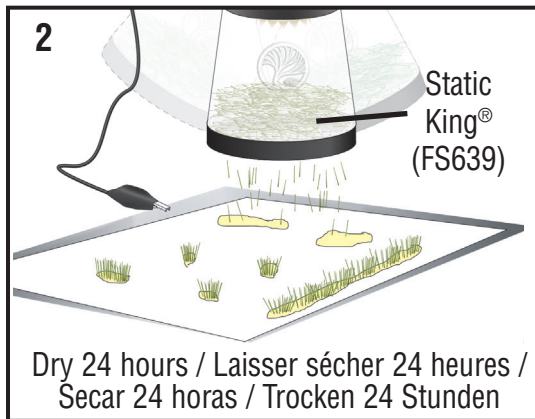

TUFT-TAC®

FS643

INSTRUCTIONS / INSTRUCTIONS / INSTRUCCIONES / ANWEISUNGEN

NOTE: Not compatible with Realistic Water™ (C1211). / **REMARQUE :** N'est pas compatible avec Realistic Water (C1211). / **NOTA:** No es compatible con Realistic Water (C1211). / **HINWEIS:** Nicht mit Realistic Water (C1211) kompatibel.